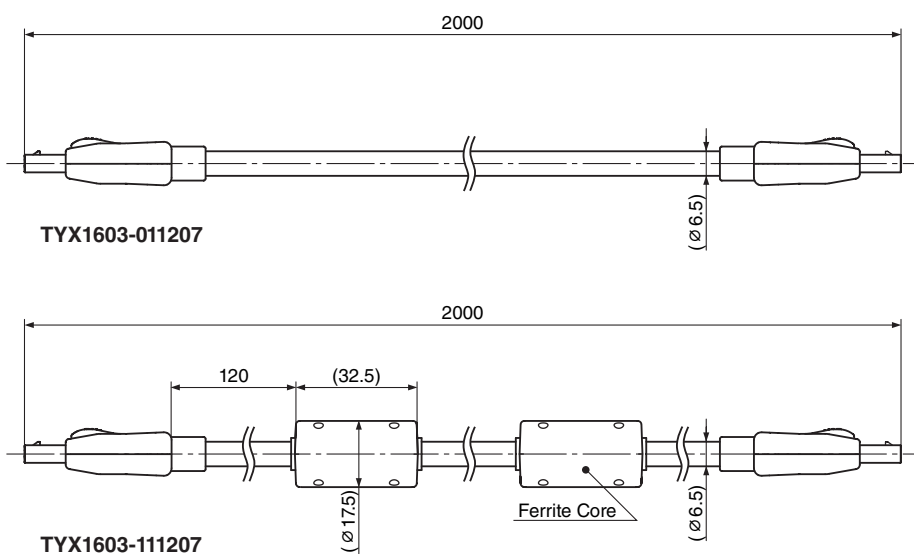

TCX3250-01

Standard Type Receptacle

TCX3250-11

Standard Type Receptacle

TCX3257

Reverse Type Receptacle

TCX3251

Plug

Plug must be supplied with cable.

TYX1603

Plug Cable

TYX1601-010207

DisplayPort To HDMI Cable Adapter

TYX1602-010207

DisplayPort To DVI Cable Adapter

TYX1621-010107