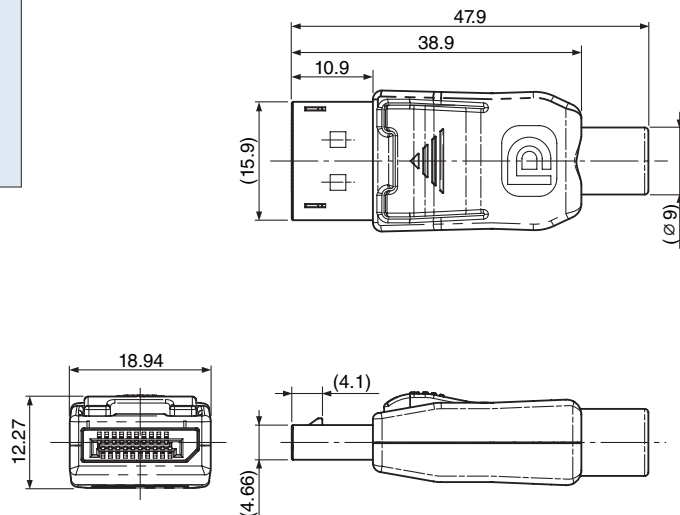

TCX3250-01

Standard Type Receptacle

TCX3250-11

Standard Type Receptacle

TCX3257

Reverse Type Receptacle

TCX3251

Plug

Plug must be supplied with cable.

TYX1603

Plug Cable

TYX1601-010207

DisplayPort To HDMI Cable Adapter

TYX1602-010207

DisplayPort To DVI Cable Adapter

TYX1621-010107