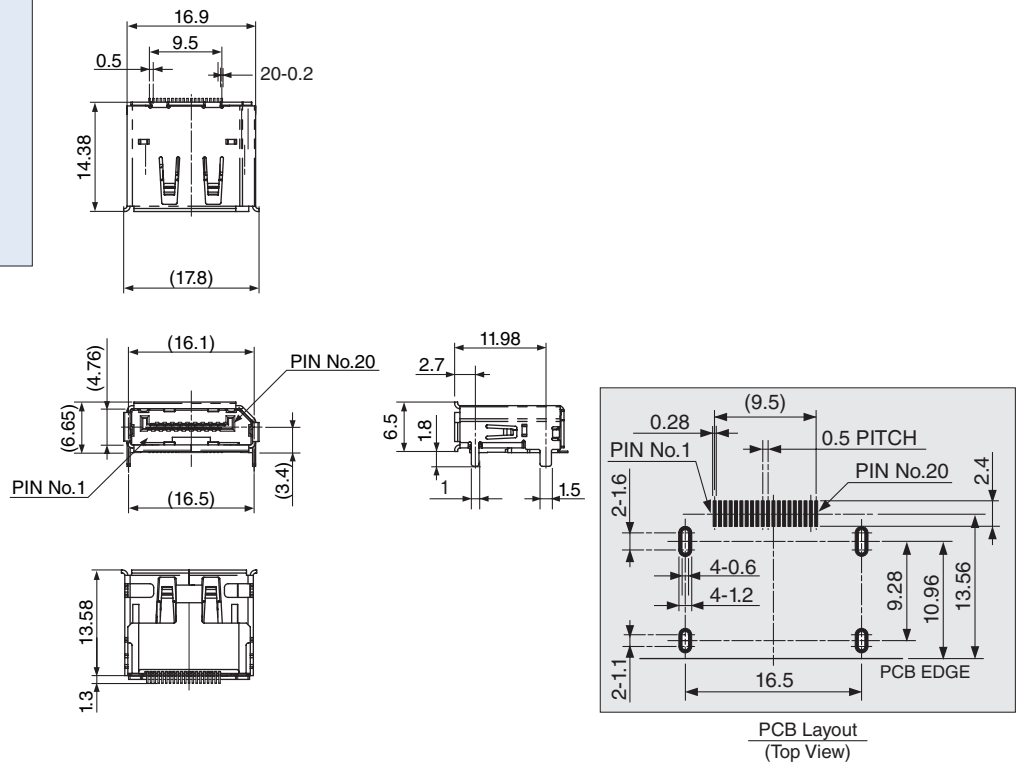

TCX3250-01

Standard Type Receptacle

TCX3250-11

Standard Type Receptacle

TCX3257

Reverse Type Receptacle

TCX3251

Plug

Plug must be supplied with cable.

TYX1603

Plug Cable

TYX1601-010207

DisplayPort To HDMI Cable Adapter

TYX1602-010207

DisplayPort To DVI Cable Adapter

TYX1621-010107