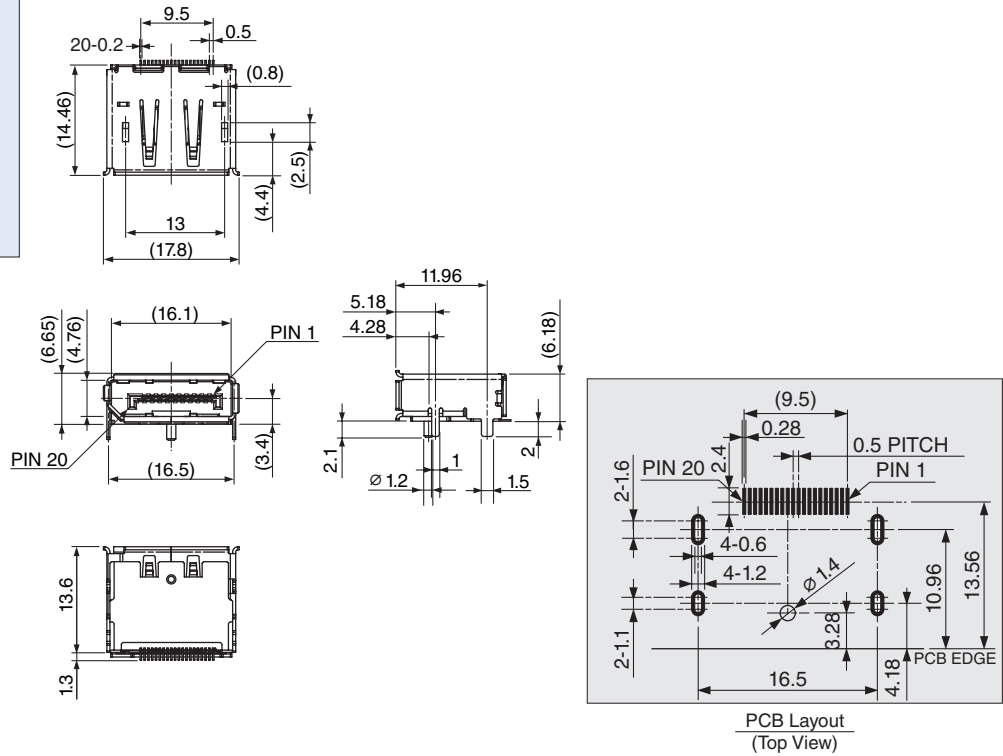

TCX3250-01

Standard Type Receptacle

TCX3250-11

Standard Type Receptacle

TCX3257

Reverse Type Receptacle

TCX3251

Plug

Plug must be supplied with cable.

TYX1603

Plug Cable

TYX1601-010207

DisplayPort To HDMI Cable Adapter

TYX1602-010207

DisplayPort To DVI Cable Adapter

TYX1621-010107