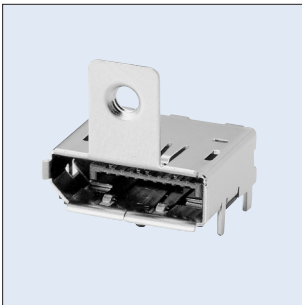

TCX3250-01

Standard Type Receptacle

TCX3250-11

Standard Type Receptacle

TCX3257

Reverse Type Receptacle

TCX3251

Plug

Plug must be supplied with cable.

TYX1603

Plug Cable

TYX1601-010207

DisplayPort To HDMI Cable Adapter

TYX1602-010207

DisplayPort To DVI Cable Adapter

TYX1621-010107