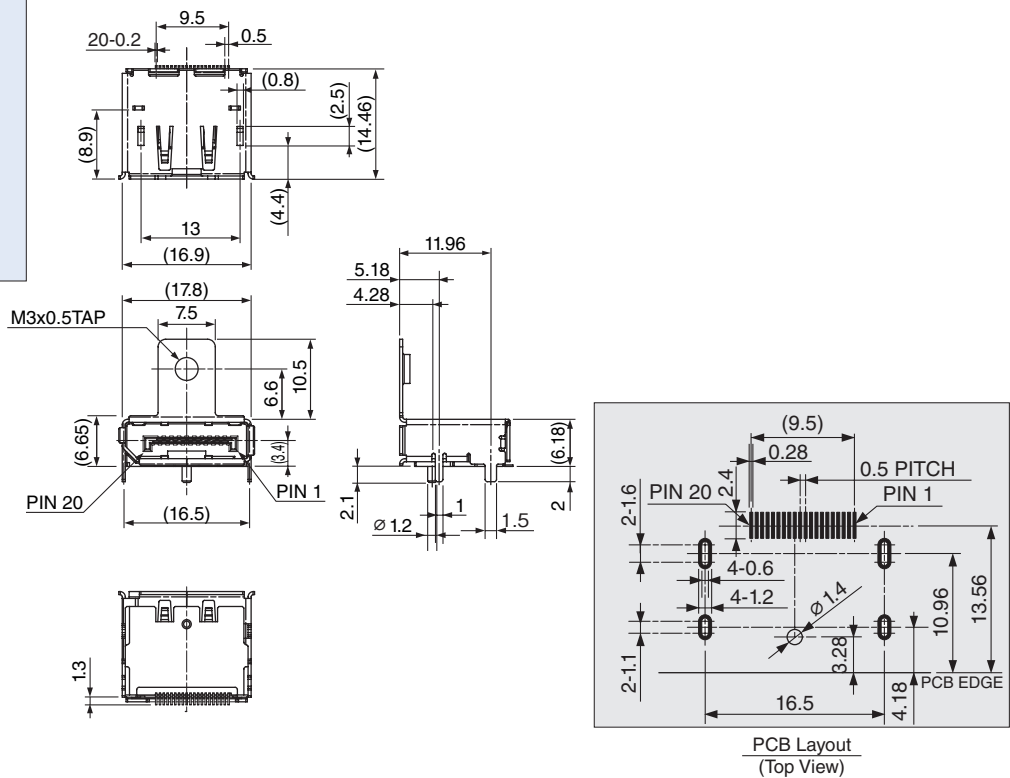

TCX3250-01

Standard Type Receptacle

TCX3250-11

Standard Type Receptacle

TCX3257

Reverse Type Receptacle

TCX3251

Plug

Plug must be supplied with cable.

TYX1603

Plug Cable

TYX1601-010207

DisplayPort To HDMI Cable Adapter

TYX1602-010207

DisplayPort To DVI Cable Adapter

TYX1621-010107